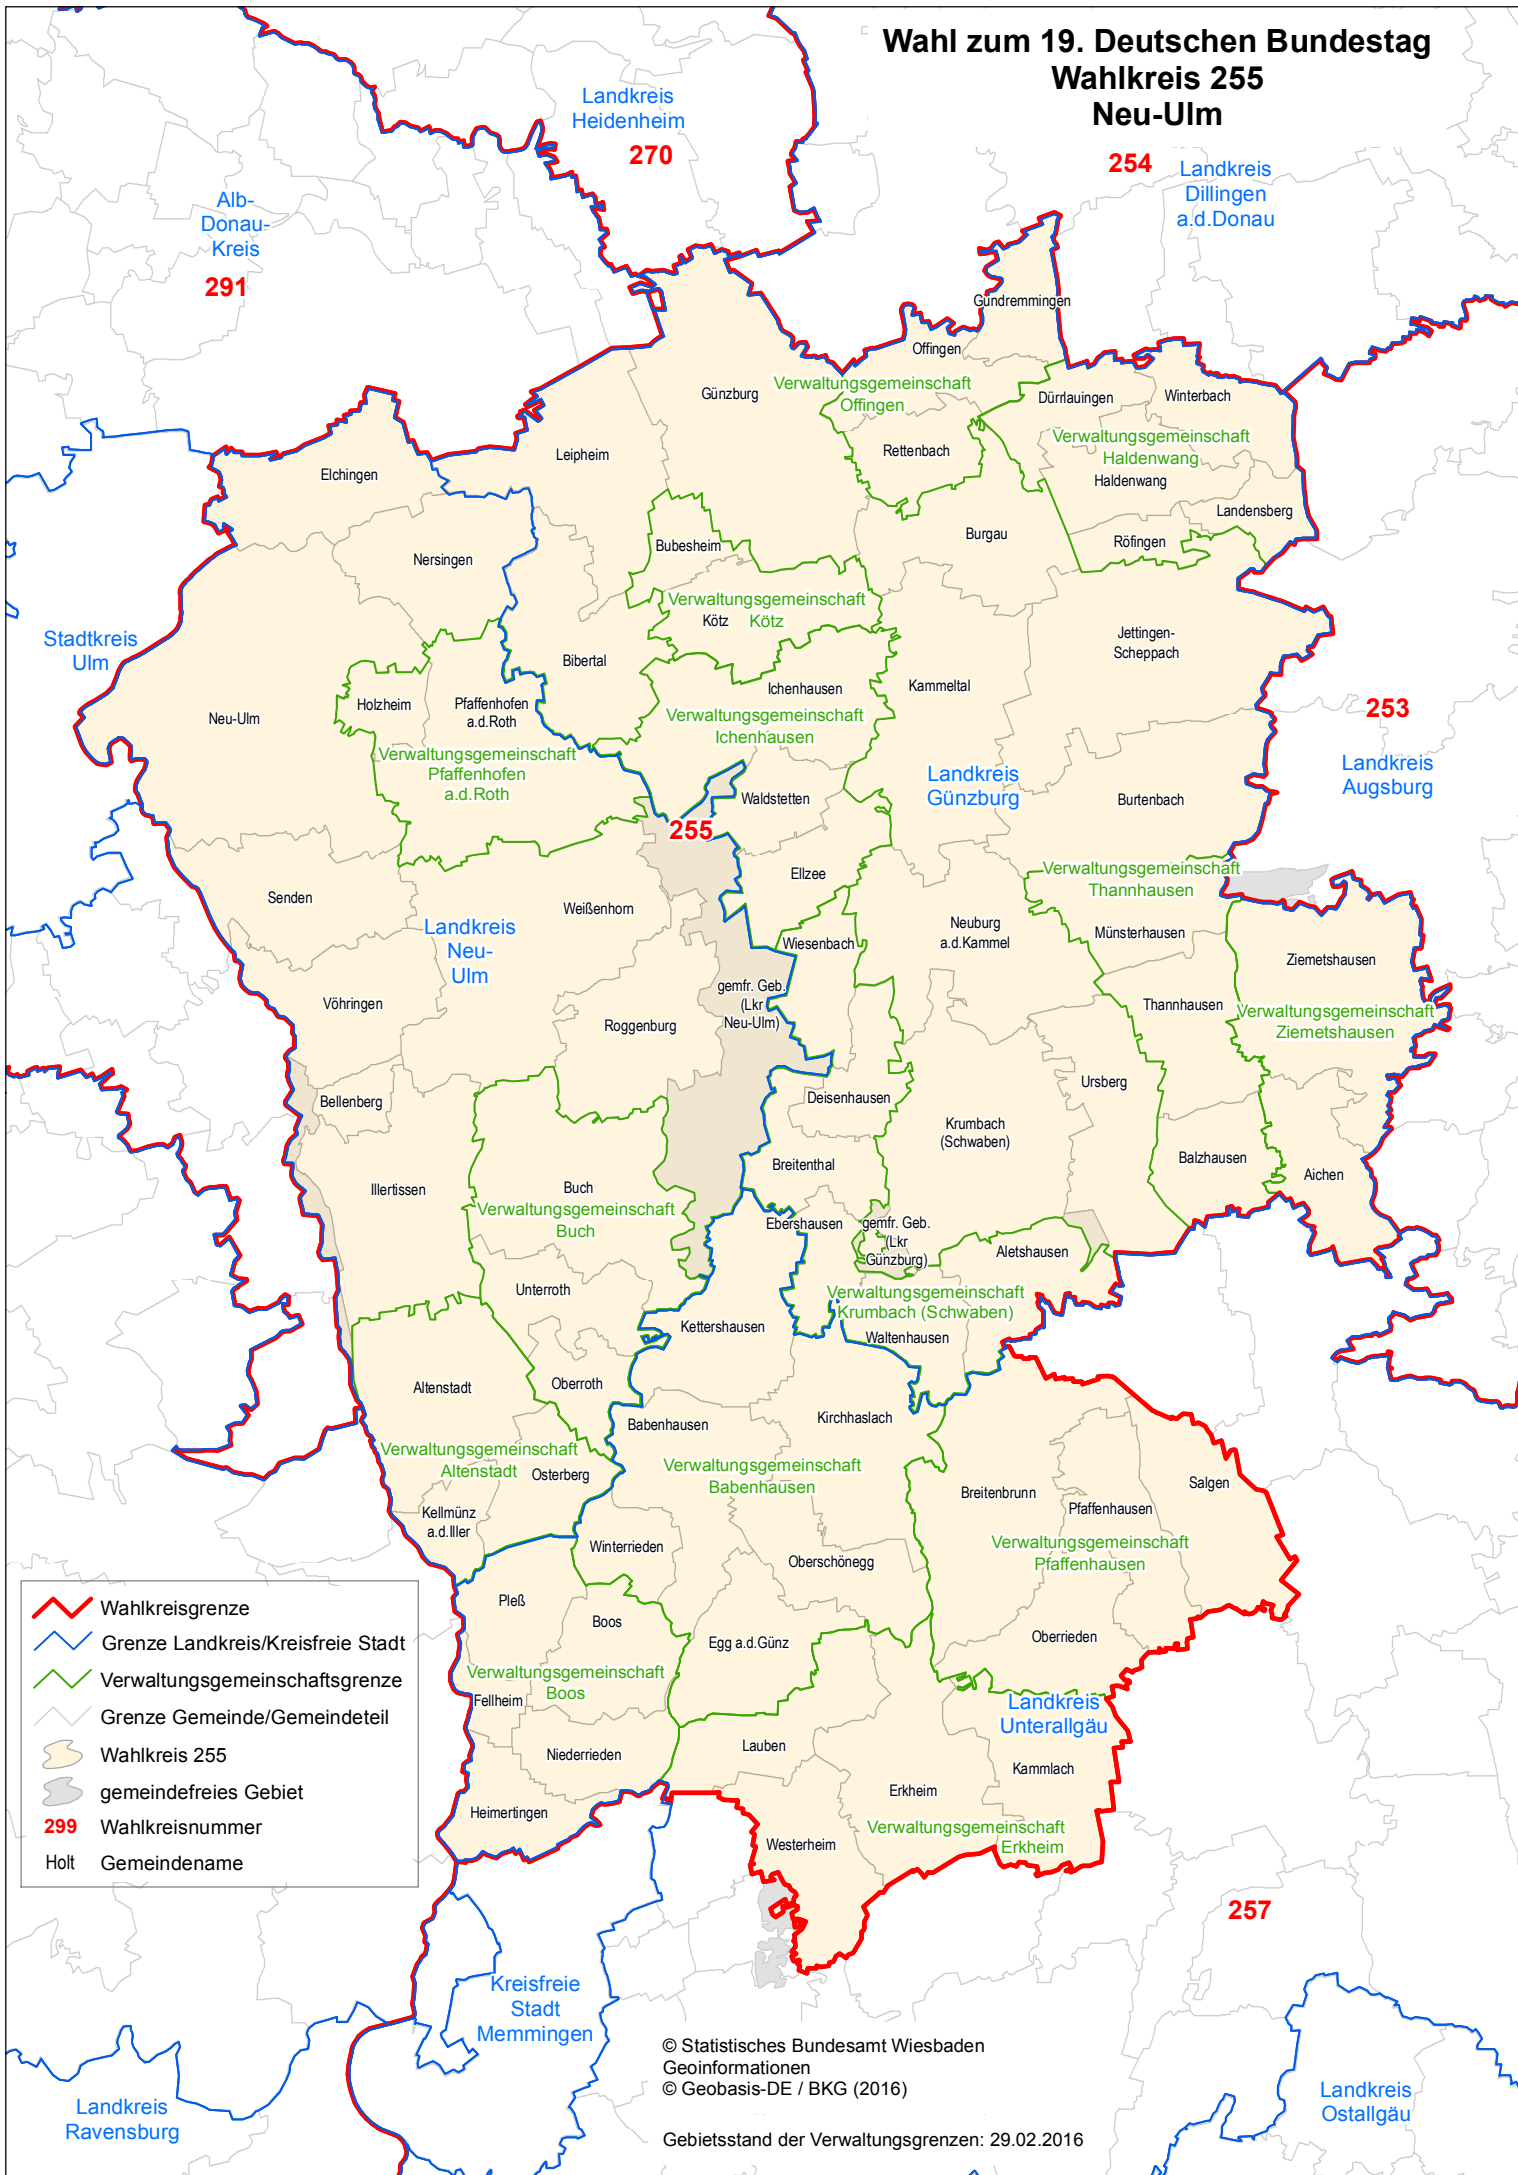

Wahl zum 19. Deutschen Bundestag Wahlkreis 255 Neu-Ulm

	Wahlkreisgrenze
	Grenze Landkreis/Kreisfreie Stadt
	Verwaltungsgemeinschaftsgrenze
	Grenze Gemeinde/Gemeindeteil
	Wahlkreis 255
	gemeindefreies Gebiet
299	Wahlkreisnummer
Holt	Gemeindenname